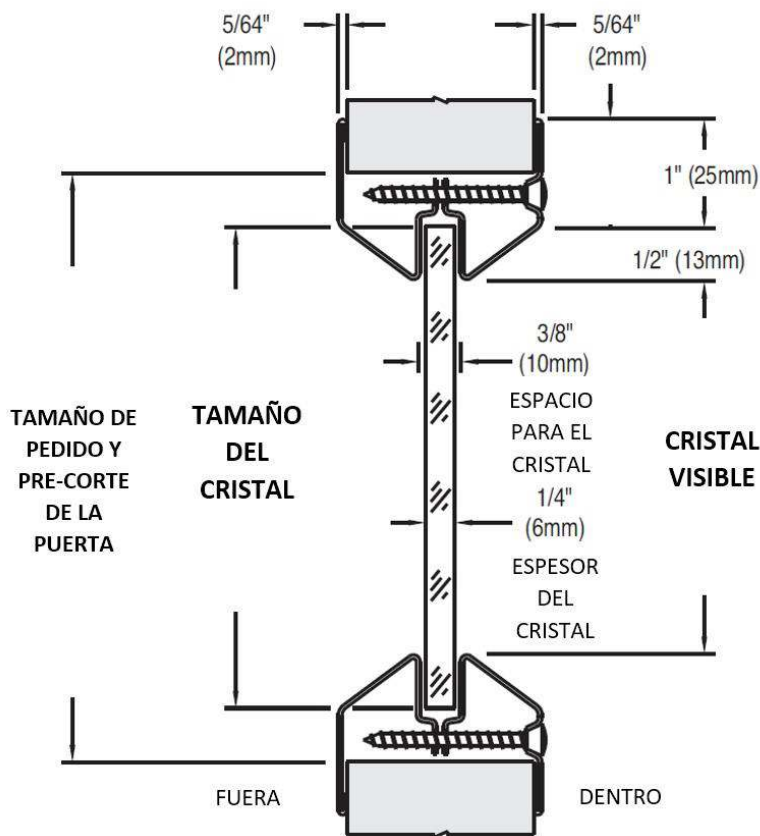

FICHA TÉCNICA

ESPECIFICACIÓN DE CRISTAL.

Material: Cristal reforzado con alambre pulido (en diseño de diamante) de 1/4" (6 mm) con capa superficial de seguridad.

Modelo de marco necesario: Lo Pro

Instalación: Colocación de cinta para cristal resistente al fuego GT – 38, 3/8" (9.5 mm).

Marcas de clasificación. Marca U.L. grabada según la NFPA - 80

Resistencia al impacto: Categoría II

Protección contra incendio: Entre 60 y 90 min.

Norte 45 No. 686 Industrial Vallejo
Azcapotzalco México, D.F. CP 02300

T + 52 55 67 28 00 87
+ 52 55 67 28 01 00

informes@puertasasturmex.com
www.puertasasturmex.com