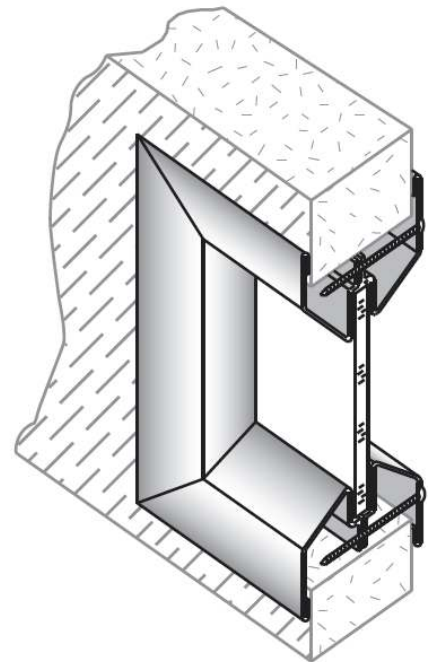

## MIRILLA

¡Crea espacios estéticamente uniformes!

Mirilla de marco metálico marca Anemostat, modelo LoPro resistente al fuego.

**Material:** Acero laminado en frío calibre 20 (1 mm).

**Acabado primario:** Pintura de imprimación (primer) en color gris.

**Acabado final:** Pintura en polvo polyester termoendurecible con una capa de 100 micras en color estándar RAL 9010 blanco gofrado o RAL 7001 gris gofrado o bien cualquier tono de la carta RAL en volúmenes mínimos de 50 piezas.

**Instalación:** De tipo auto fijación. Usa tornillos que atraviesan la abertura de la puerta y se ajustan en el lado opuesto del marco.

**CRISTAL:** Cristal de seguridad y con protección contra incendios de ¼" (6mm).

### MEDIDAS DE MIRILLAS DISPONIBLES.

TAMAÑO DE MIRILLA	TAMAÑO DE PRE-CORTE DE PUERTA	CRISTAL VISIBLE (PASO DE LUZ)	PULGADAS CUADRADAS DE CRISTAL VISIBLE	TAMAÑO DEL CRISTAL
13" X 13" (330 mm x 330 mm)	12" X 12" (305mm x 305 mm)	10" X 10" (254 mm x 254 mm)	100	11" x 11" (279 mm x 279 mm)
8" x 23" (205 mm x 585 mm)	7" x 22" (178 mm x 559 mm)	5" x 20" (127 mm x 508 mm)	100	6" x 21" (152 mm x 533 mm)