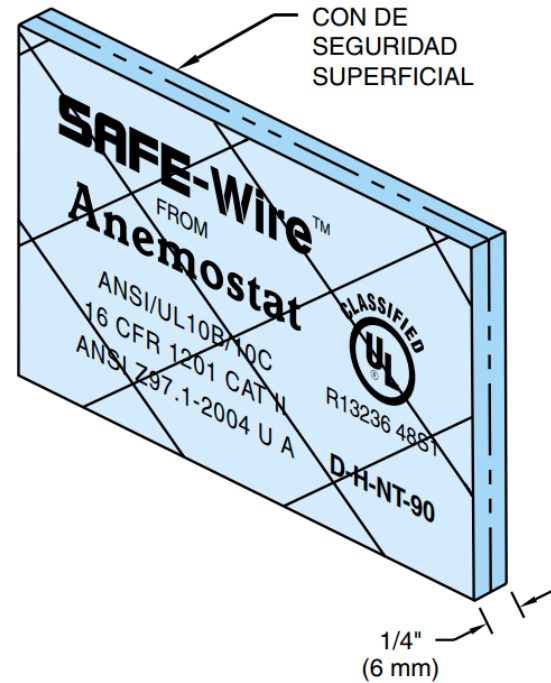

FICHA TÉCNICA

ESPECIFICACIÓN DE CRISTAL.

Material: Cristal reforzado con alambre pulido (en diseño de diamante) de 1/4" (6 mm) con capa superficial de seguridad.

Modelo de marco necesario: Lo Pro

Instalación: Colocación de cinta para cristal resistente al fuego GT – 38, 3/8" (9.5 mm).

Marcas de clasificación. Marca U.L. grabada según la NFPA - 80

Resistencia al impacto: Categoría II

Protección contra incendio: Entre 60 y 90 min.

Norte 45 No. 686 Industrial Vallejo
Azcapotzalco México, D.F. CP 02300

T + 52 55 67 28 00 87
+ 52 55 67 28 01 00

informes@puertasasturmex.com
www.puertasasturmex.com